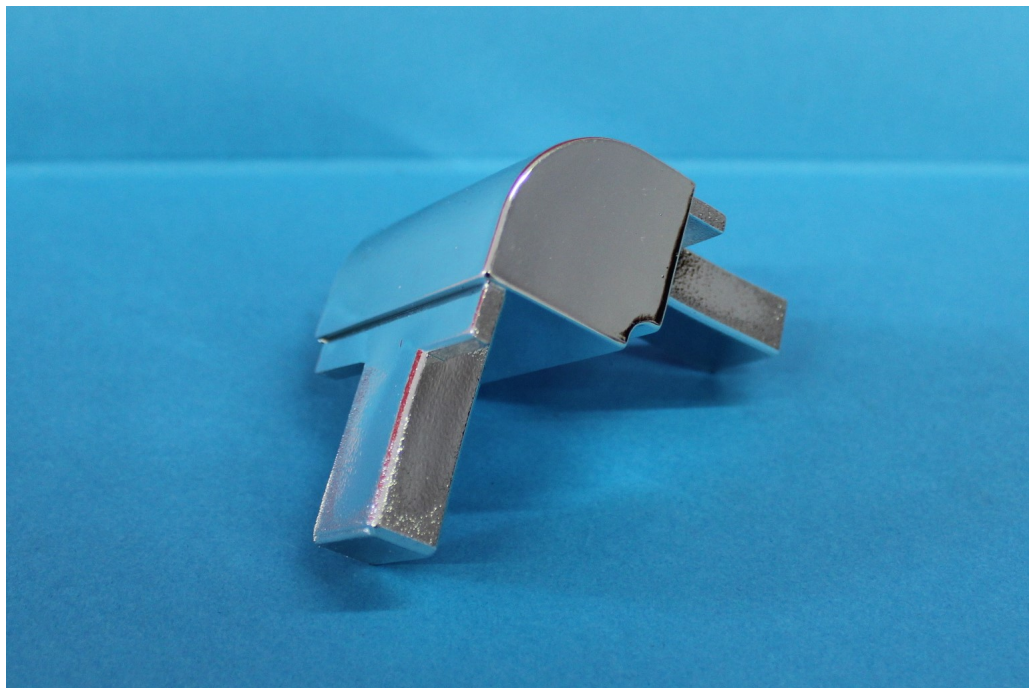

Ricambio angolare QS1L Quadro Extrabrill per cabina doccia DISENIA

COD. PRODOTTO: RCANGQU-E

Valutazione: Nessuna valutazione

Prezzo

Prezzo con sconto 12,00 €

Prezzo di vendita 14,64 €

Prezzo di vendita, tasse escluse 12,00 €

Sconto

Ammontare IVA 2,64 €

[Fai una domanda su questo prodotto](#)

Produttore [Disenia](#)

Descrizione

Angolare per cabina doccia Mod. Quadro DISENIA ad angolo. Rifinitura cromata.